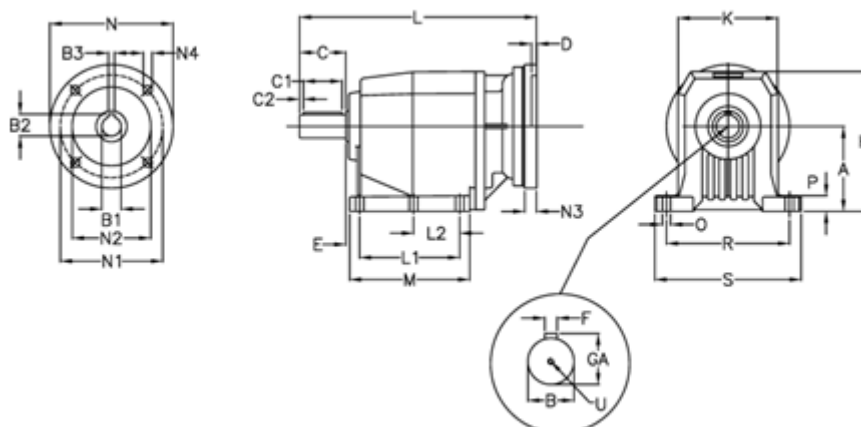

Varenummer: 406007115801220

Beskrivelse: Tandhjulsgeær C704P-1158-P63B5

Mål

A = 210	D = 4.0	L2 = 0.0	P = 30
B = 60	E = 25	M = 222.0	R = 300
B1 = 11	F = 18	N = 140	S = 350
B2 = 12.8	GA = 64.0	N1 = 115	U = M20x42
B3 = 4	H = 349	N2 = 95	
C = 120	K = 262	N3 = 0	
C1 = 90	L = 504.5	N4 = M8x19	
C2 = 15	L1 = 165.0	O = 22	